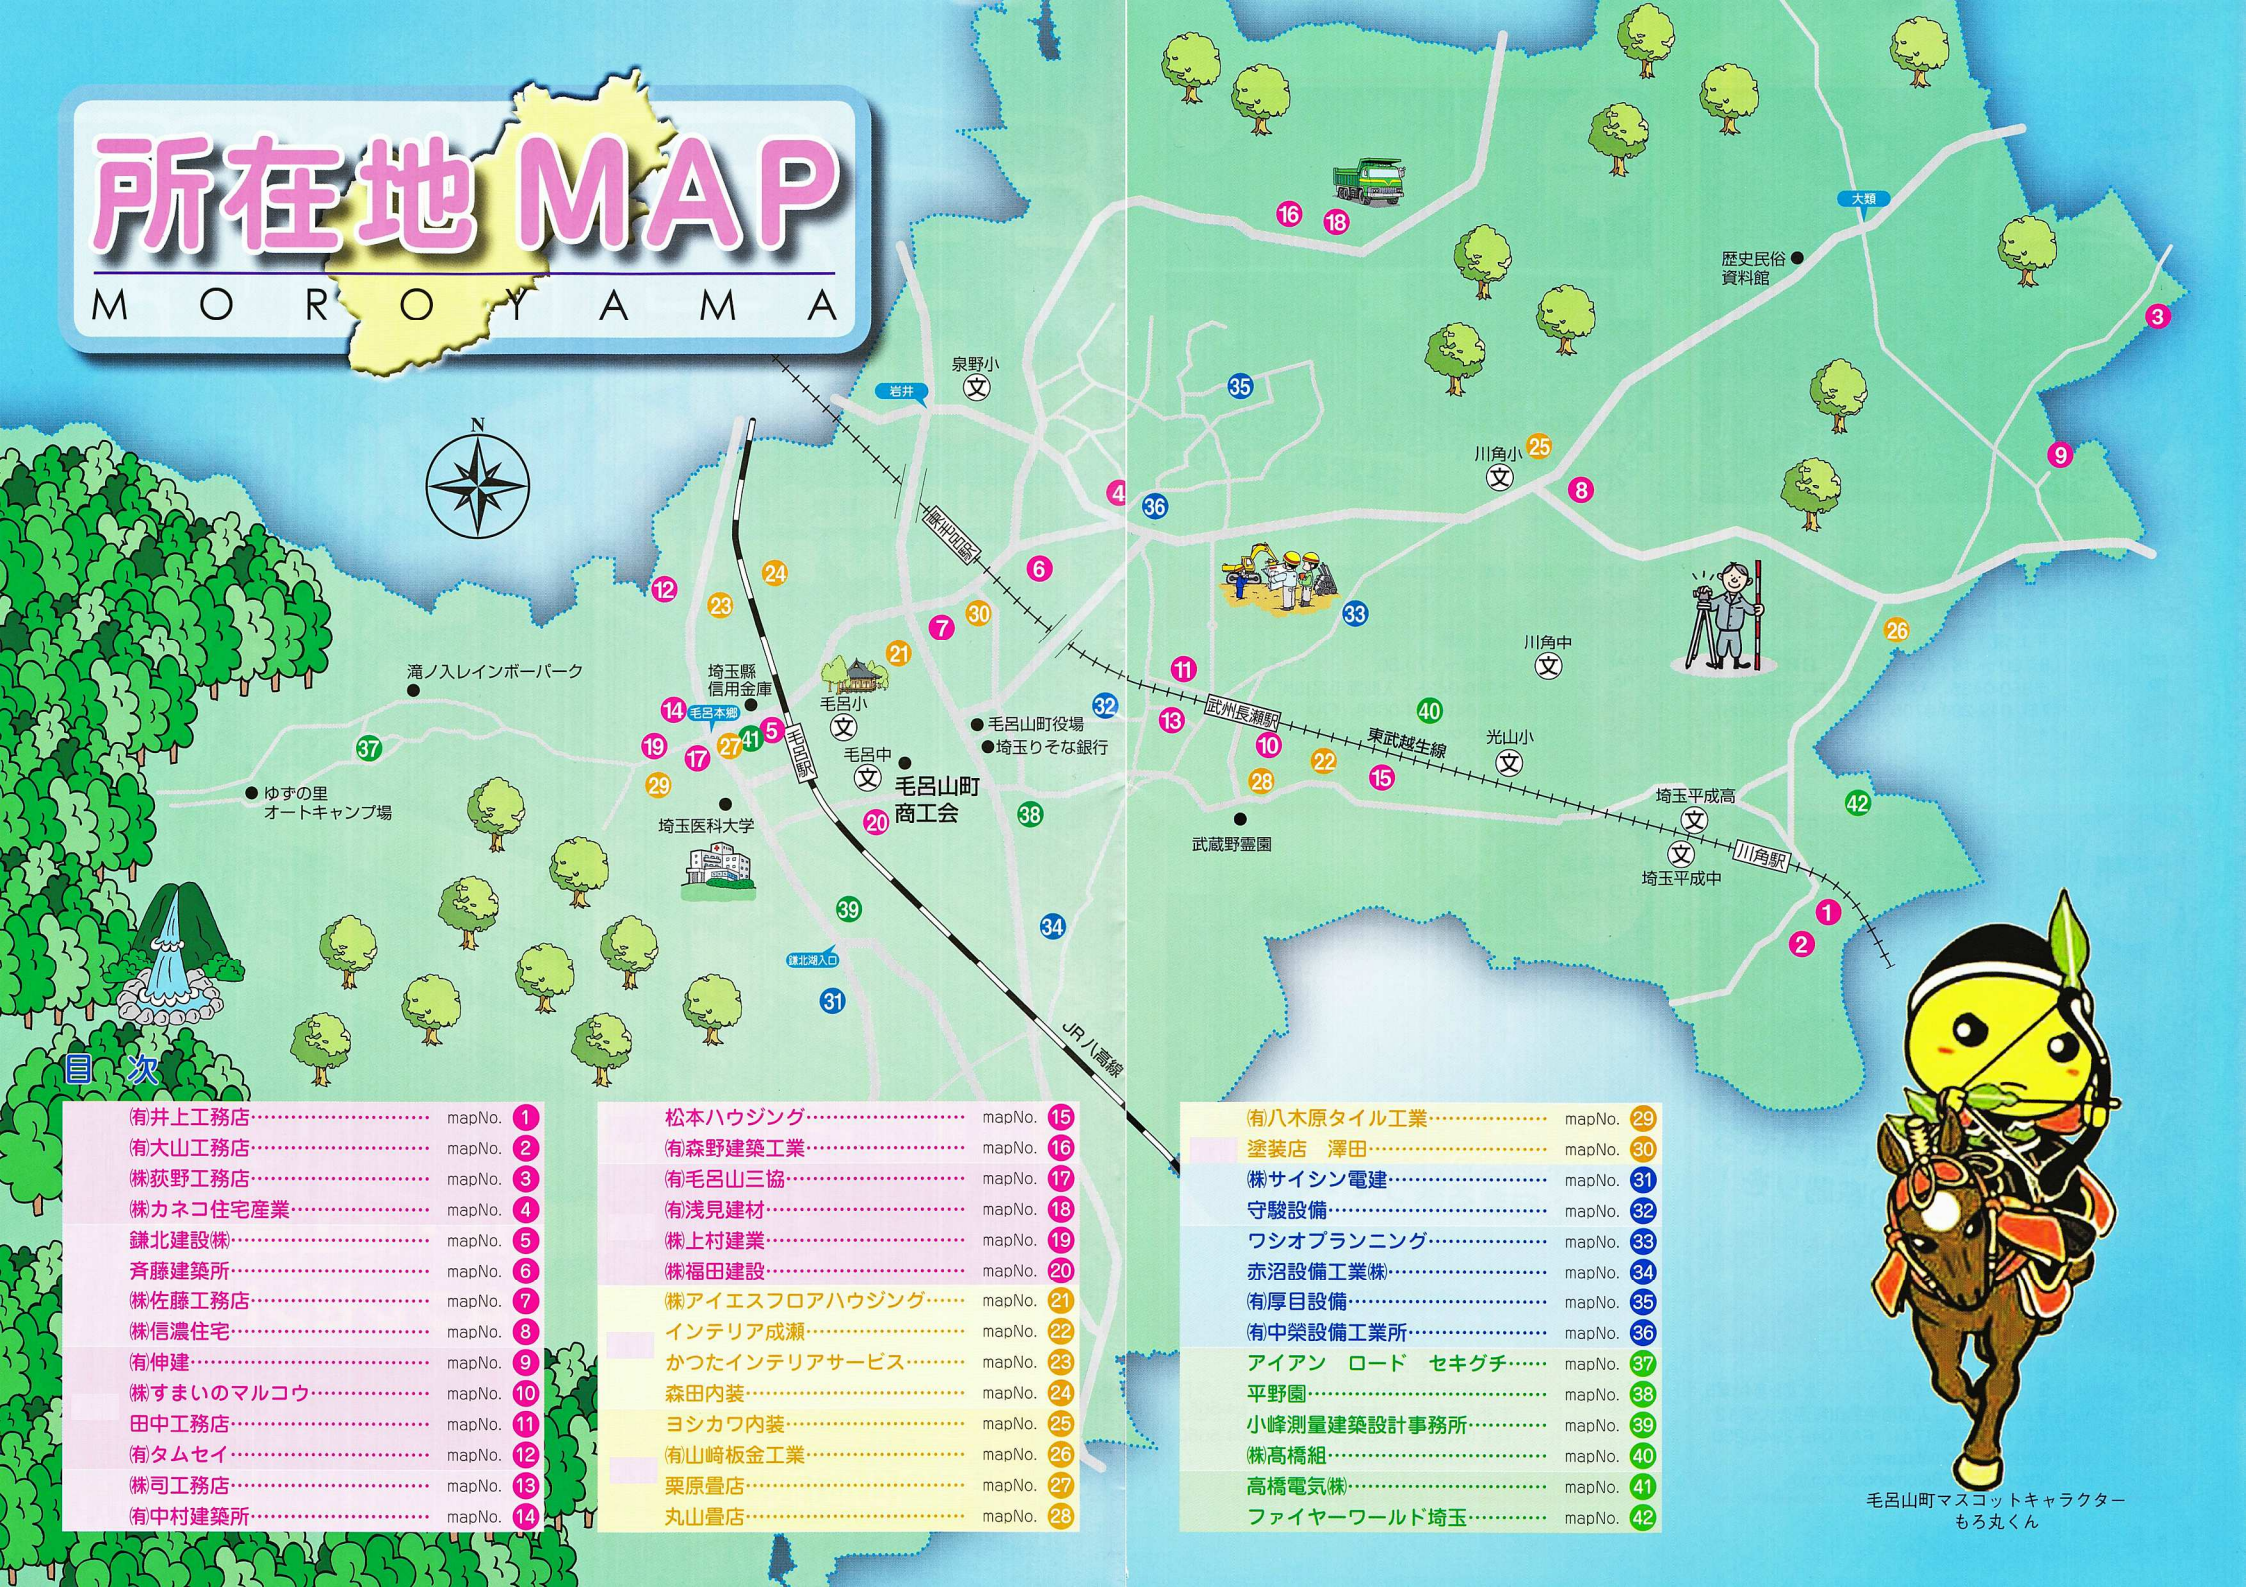

所在地MAP

M O R O Y A M A

目次

- 街井上工務店..... mapNo. 1
- 街大山工務店..... mapNo. 2
- 株式会社荻野工務店..... mapNo. 3
- 株式会社カネコ住宅産業..... mapNo. 4
- 謙北建設(株)..... mapNo. 5
- 斉藤建築所..... mapNo. 6
- 株式会社佐藤工務店..... mapNo. 7
- 株式会社信濃住宅..... mapNo. 8
- 街伸建..... mapNo. 9
- 株式会社すまいのマルコウ..... mapNo. 10
- 街田中工務店..... mapNo. 11
- 街タムセイ..... mapNo. 12
- 株式会社司工務店..... mapNo. 13
- 街中村建築所..... mapNo. 14

- 松本ハウジング..... mapNo. 15
- 街森野建築工業..... mapNo. 16
- 街毛呂山三協..... mapNo. 17
- 街浅見建材..... mapNo. 18
- 株式会社上村建業..... mapNo. 19
- 株式会社福田建設..... mapNo. 20
- 株式会社アイエスフロアハウジング..... mapNo. 21
- インテリア成瀬..... mapNo. 22
- かつたインテリアサービス..... mapNo. 23
- 森田内装..... mapNo. 24
- ヨシカワ内装..... mapNo. 25
- 街山崎板金工業..... mapNo. 26
- 栗原畳店..... mapNo. 27
- 丸山畳店..... mapNo. 28

毛呂山町マスコットキャラクター
もろ丸くん